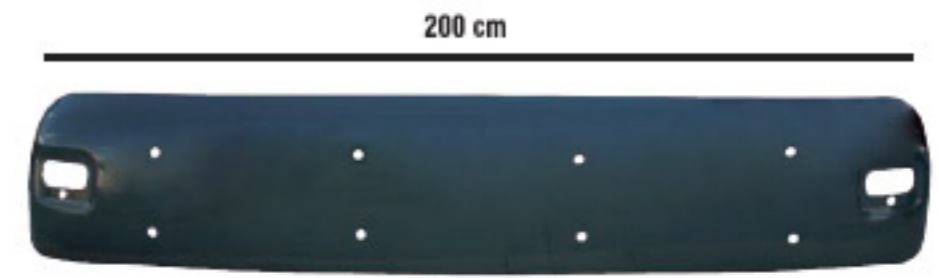

M500.5445
81416105610
81416105524
81416105612
STEEL

M500.5444
81416105609
81416105523
STEEL

M500.5446
81416105517
STEEL

TG-S

Kahveci Ref. Oem Ref.

M500.5423
 81637310282
 81637350029

M500.5133
 81637010046
 81637010031