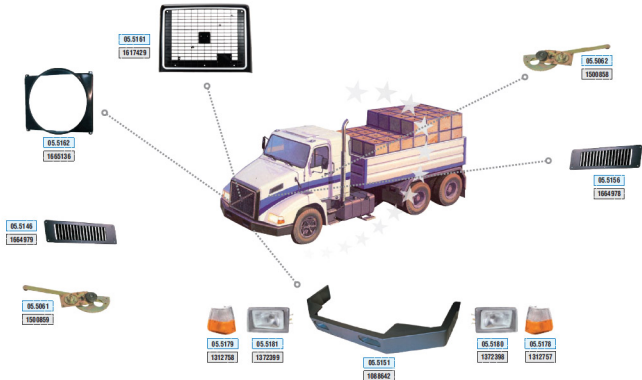

05.5043

1698144
1621323

05.5007

1610787

NL 10-12

Kahveci Ref.

Oem Ref.

65