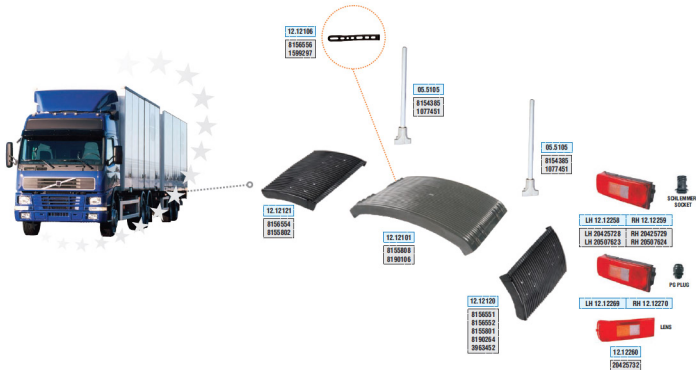

12.12383
8156803
20392570

12.12111
3175158
20425469
20537185
20398997
20529478

12.12118
1063726

12.12117
8191626

12.12124
8191593

FM 12-16 VERSION 1

Kahveci Ref.

Oem Ref.